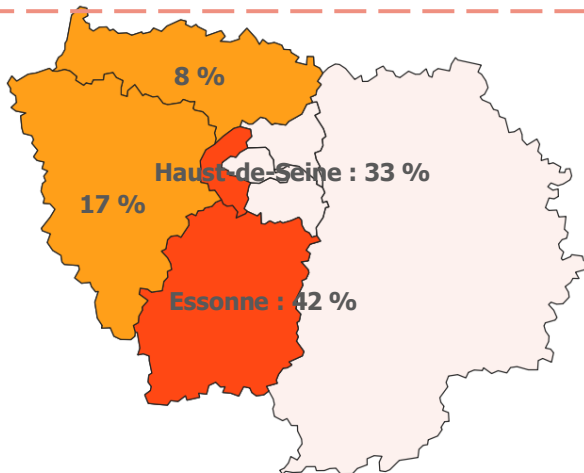

1

Enseignement (100 %)

Salaire net mensuel médian*²
(avec prime) à temps plein en France

2 400 €

*² sépare la population considérée en deux parts égales. Ce montant porte sur les emplois à temps plein.

Localisation de l'emploi

En France : 100 %
Ile-de-France : 86 %
Province : 14 %

100 % Correspondance entre l'emploi occupé et le projet professionnel

Satisfaction de l'emploi occupé

100 % Des missions à accomplir
100 % Du niveau de responsabilités
36 % Du niveau de rémunération