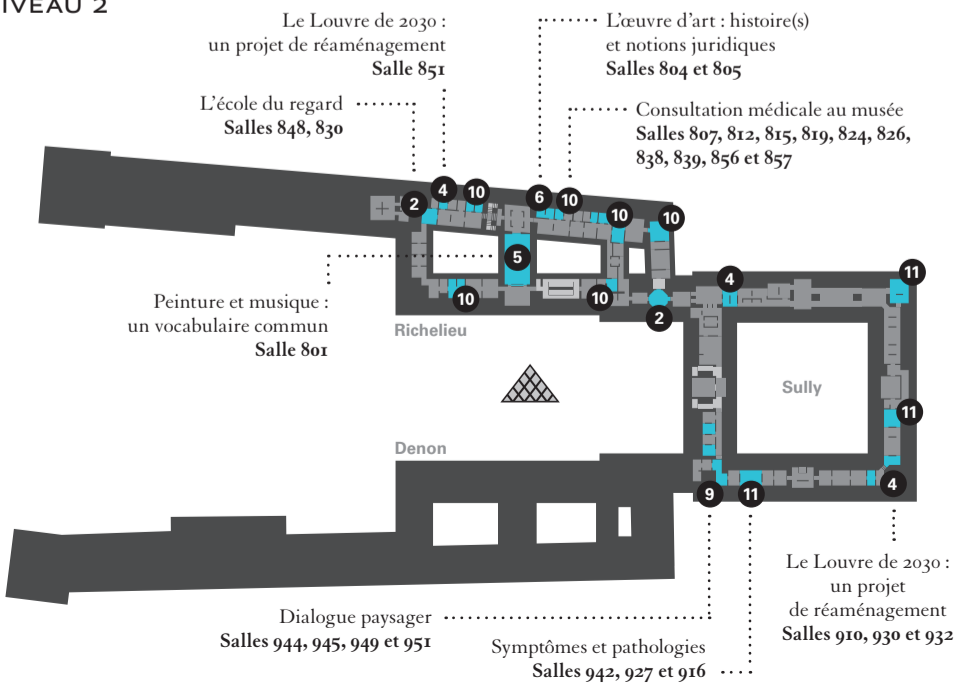

7  
**Institut national des langues  
et civilisations orientales**  
Esthétique(s) de l'Orient  
Niveau 1  
Richelieu : salles 526, 527, 541,  
542, 550, 552 et 555

8  
**Sciences Po  
Saint-Germain-en-Laye**  
Les grandes peintures  
politiques  
Niveau 1  
Denon : salles 700 et 702

9  
**Institut national  
supérieur du professorat  
et de l'éducation, Versailles**  
Dialogue paysager  
Niveau 2  
Sully : salles 944, 945, 949  
et 951

10  
**Facultés de médecine,  
Cochin et Pitié-Salpêtrière**  
Consultation médicale  
au musée  
Niveau 2  
Richelieu : salles 807, 812,  
815, 819, 824, 826, 838, 839, 856  
et 857

11  
**Faculté de médecine  
de la Sorbonne Université  
et École du Louvre**  
Symptômes et pathologies  
Niveau 2  
Sully : salles 916, 927 et 942

NIVEAU -1

NIVEAU 0

NIVEAU 1

NIVEAU 2